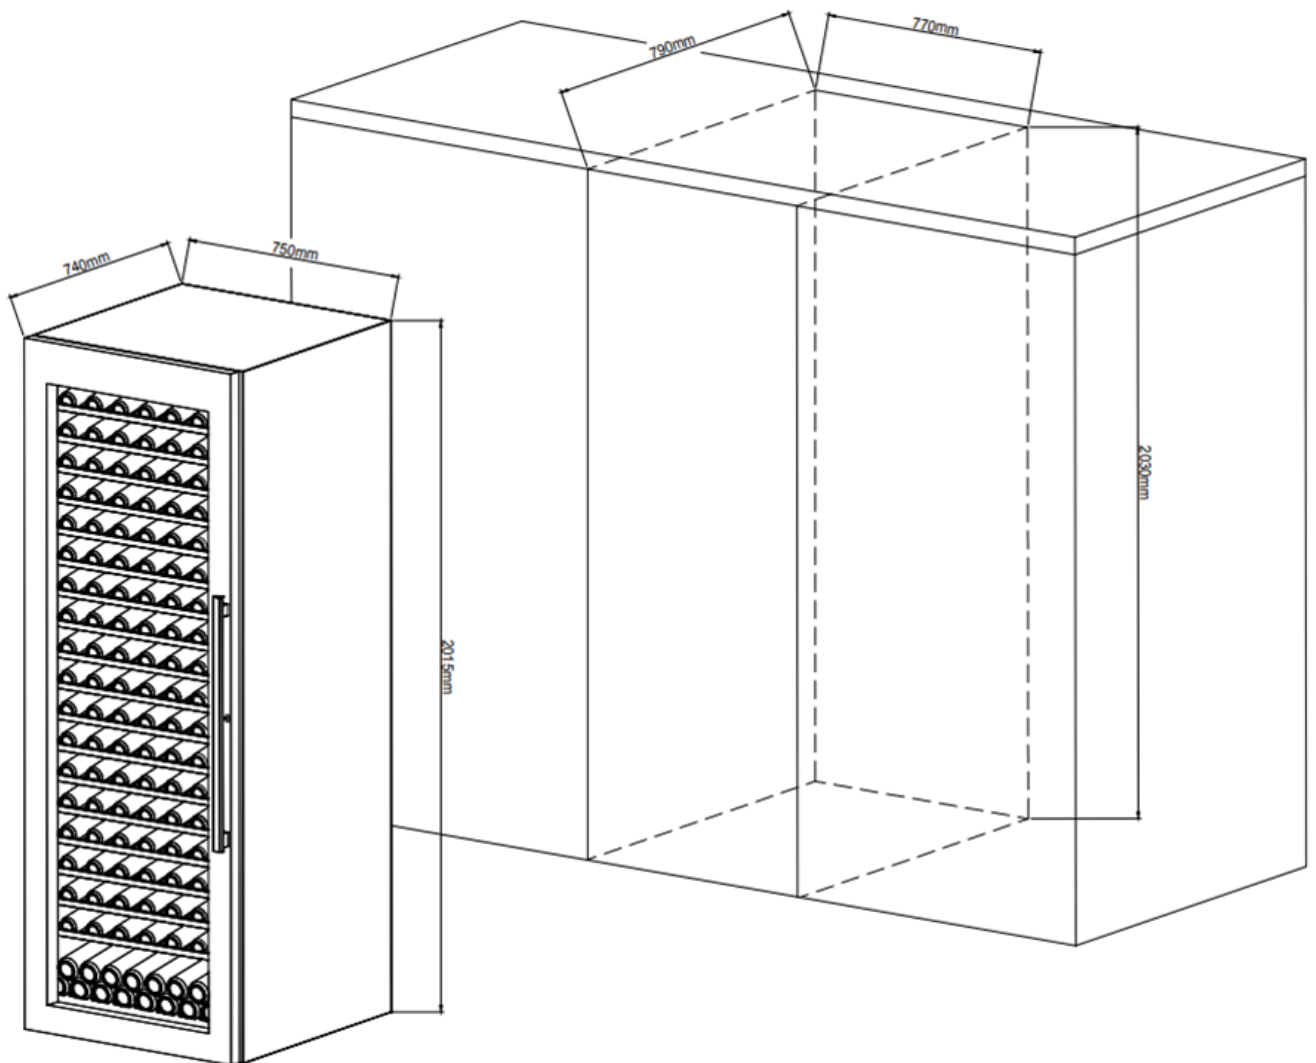

VIGNERON

Tillbehör

Champagnehylla Richard Juhlin	ZJ11-0134		Svart hyllkantslist	DZ01-1859-1	
Label-view hylla	DZ18-0553		Rostfri hyllkantslist	DZ01-1859	
Glashängare Krom	DZ18-0203				

Produktmått & Installationsritning VS200SB-l